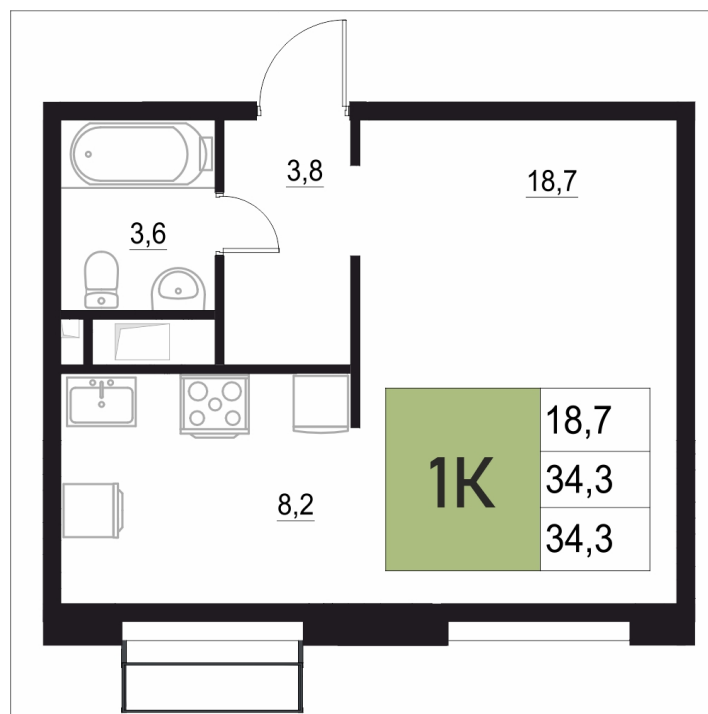

Номер: 264

1 КОМНАТНАЯ

34.3 м²

Отсканируйте QR-код
и смотрите на сайте
жквяземыпарк.рф

6 862 650 руб.

В ипотеку от 28 802 руб.

Корпус	2	Этаж	3
Секция	2	Сдача	3 кв. 2027

25.06.2026 17:13 (Мск)

Не является публичной офертой, цена может быть скорректирована.
Информация взята с сайта «жквяземыпарк.рф».

НА ГЕНПЛАНЕ

2

1 КОМНАТНАЯ 34.3 м²

25.06.2026 17:13 (Мск)

Не является публичной офертой, цена может быть скорректирована.
Информация взята с сайта «жквяземыпарк.рф».