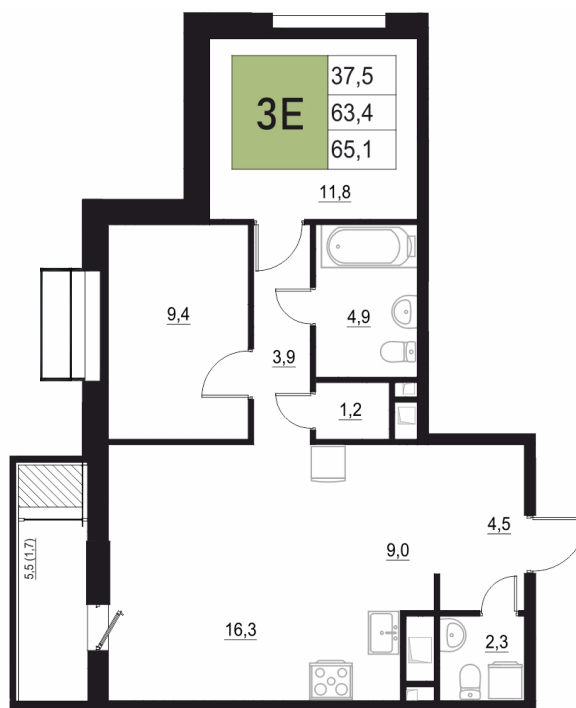

Номер: 116

# 3 КОМНАТНАЯ 65.1 м<sup>2</sup>

Отсканируйте QR-код  
и смотрите на сайте  
жквяземыпарк.рф

10 416 000 руб.

В ипотеку от 41 574 руб.

Корпус	1	Этаж	10
Секция	1	Сдача	3 кв. 2027

24.06.2026 16:28 (Мск)

Не является публичной офертой, цена может быть скорректирована.  
Информация взята с сайта «жквяземыпарк.рф».

# НА ЭТАЖЕ 10

3 КОМНАТНАЯ 65.1 м<sup>2</sup>

24.06.2026 16:28 (Мск)

Не является публичной офертой, цена может быть скорректирована.  
Информация взята с сайта «жквземыпарк.рф».