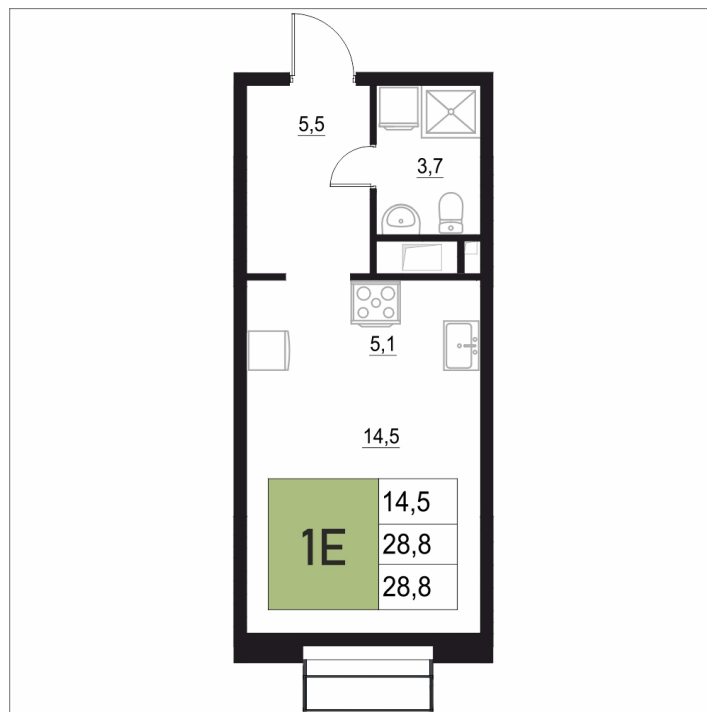

Номер: 97

1 КОМНАТНАЯ

28.8 м²

Отсканируйте QR-код
и смотрите на сайте
жквяземыпарк.рф

4 608 000 руб.

В ипотеку от 18 393 руб.

Корпус	1	Этаж	8
Секция	1	Сдача	3 кв. 2027

24.06.2026 18:27 (Мск)

Не является публичной офертой, цена может быть скорректирована.
Информация взята с сайта «жквяземыпарк.рф».

НА ГЕНПЛАНЕ

1 КОМНАТНАЯ 28.8 м²

1

24.06.2026 18:27 (Мск)

Не является публичной офертой, цена может быть скорректирована.
Информация взята с сайта «жквяземыпарк.рф».