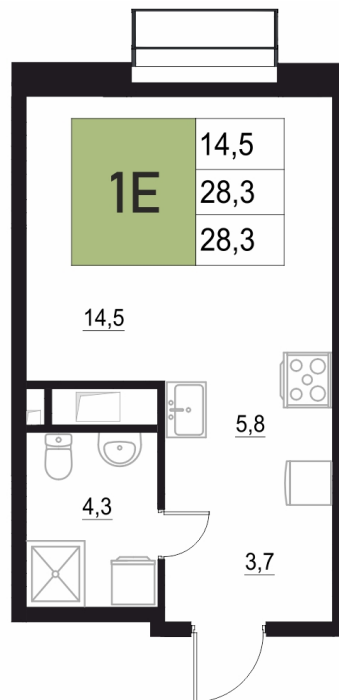

Номер: 439

1 КОМНАТНАЯ

28.3 м²

Отсканируйте QR-код
и смотрите на сайте
жквяземыпарк.рф

5 848 700 руб.

В ипотеку от 24 547 руб.

Корпус	1	Этаж	16
Секция	2	Сдача	3 кв. 2027

11.04.2026 05:17 (Мск)

Не является публичной офертой, цена может быть скорректирована. Информация взята с сайта «жквяземыпарк.рф»

НА ГЕНПЛАНЕ

1 КОМНАТНАЯ 28.3 м²

1

11.04.2026 05:17 (Мск)

Не является публичной офертой, цена может быть скорректирована. Информация взята с сайта «жквяземыпарк.рф»