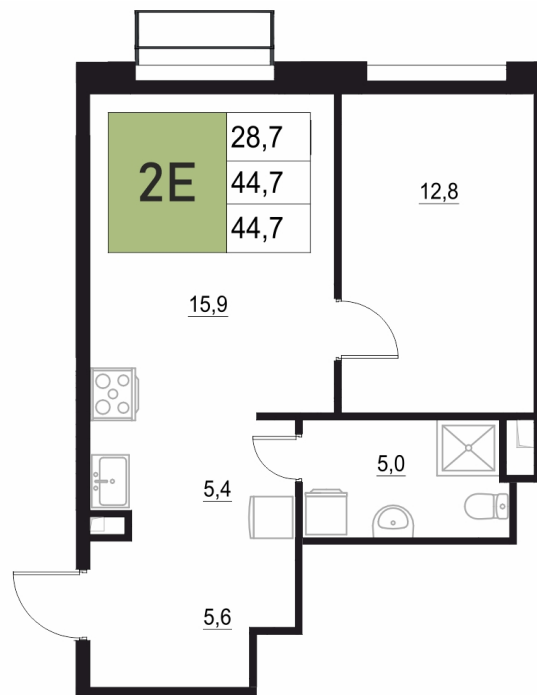

Номер: 356

Отсканируйте QR-код
и смотрите на сайте
жквяземыпарк.рф

2 КОМНАТНАЯ

44.7 м²

8 782 910 руб.

В ипотеку от 36 861 руб.

Корпус	2	Этаж	10
Секция	2	Сдача	3 кв. 2027

15.04.2026 21:02 (Мск)

Не является публичной офертой, цена может быть скорректирована. Информация взята с сайта «жквяземыпарк.рф»

НА ГЕНПЛАНЕ

2

2 КОМНАТНАЯ 44.7 м²

15.04.2026 21:02 (Мск)

Не является публичной офертой, цена может быть скорректирована. Информация взята с сайта «жквяземыпарк.рф»