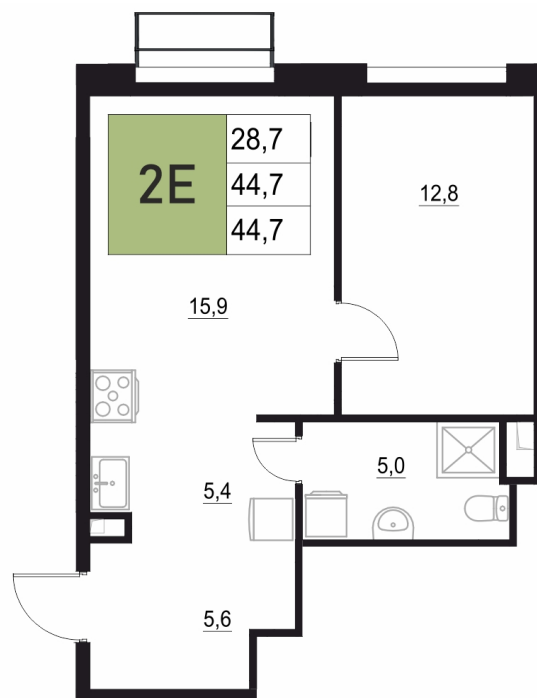

Номер: 356

2 КОМНАТНАЯ

44.7 м²

Отсканируйте QR-код
и смотрите на сайте
жквяземыпарк.рф

8 782 910 руб.

В ипотеку от 36 861 руб.

Корпус	2	Этаж	10
Секция	2	Сдача	3 кв. 2027

25.06.2026 17:10 (Мск)

Не является публичной офертой, цена может быть скорректирована.
Информация взята с сайта «жквяземыпарк.рф».

НА ГЕНПЛАНЕ

2

2 КОМНАТНАЯ 44.7 м²

25.06.2026 17:10 (Мск)

Не является публичной офертой, цена может быть скорректирована.
Информация взята с сайта «жквяземыпарк.рф».