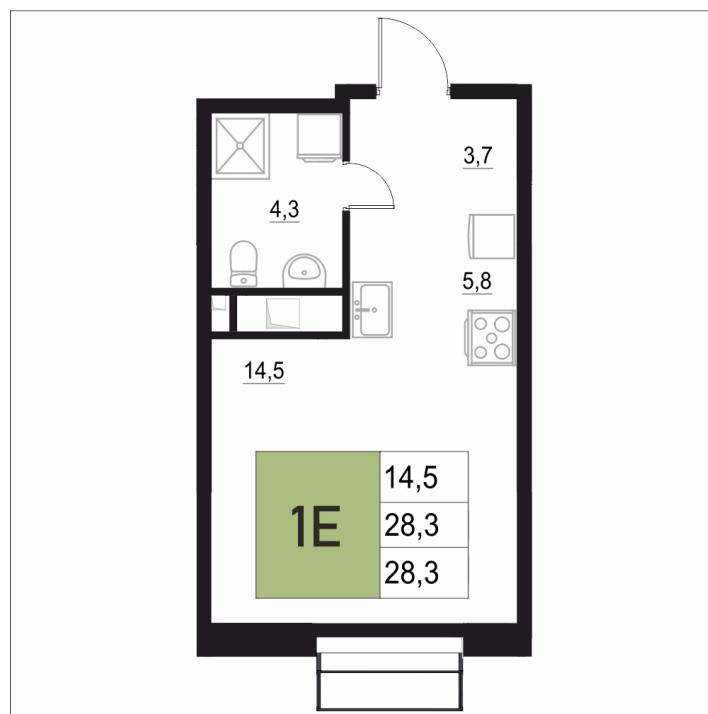

Номер: 436

1 КОМНАТНАЯ

28.3 м²

Отсканируйте QR-код
и смотрите на сайте
жквяземыпарк.рф

5 848 700 руб.

В ипотеку от 24 547 руб.

Корпус	1	Этаж	16
Секция	2	Сдача	3 кв. 2027

26.05.2026 11:32 (Мск)

Не является публичной офертой, цена может быть скорректирована.
Информация взята с сайта «жквяземыпарк.рф».

НА ГЕНПЛАНЕ

1

1 КОМНАТНАЯ 28.3 м²

26.05.2026 11:32 (Мск)

Не является публичной офертой, цена может быть скорректирована.
Информация взята с сайта «жквяземыпарк.рф».