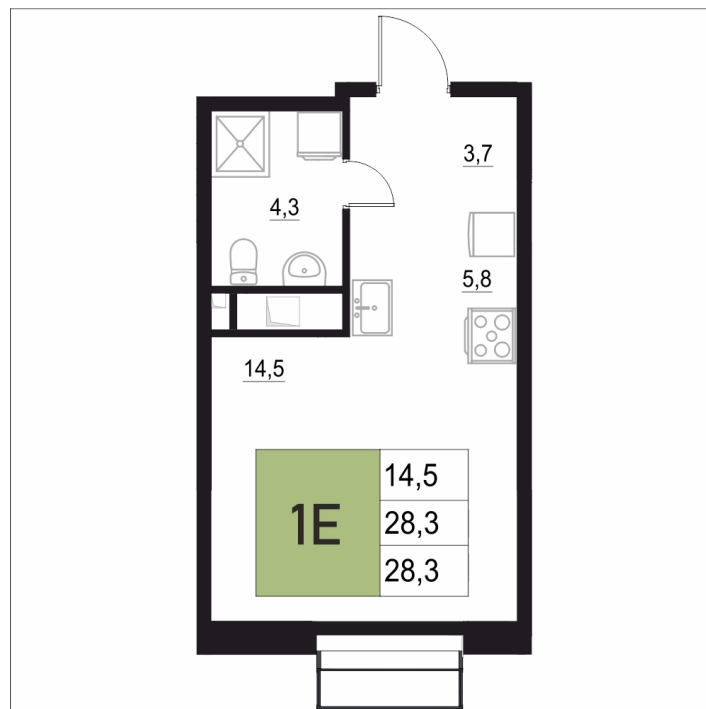

# 1 КОМНАТНАЯ 28.3 м<sup>2</sup>

Отсканируйте QR-код  
и смотрите на сайте  
жквяземыпарк.рф

5 848 700 руб.

В ипотеку от 24 547 руб.

Корпус	1	Этаж	16
Секция	2	Сдача	3 кв. 2027

11.04.2026 05:06 (Мск)

Не является публичной офертой, цена может быть скорректирована. Информация взята с сайта «жквяземыпарк.рф»

# НА ГЕНПЛАНЕ

1 КОМНАТНАЯ 28.3 м<sup>2</sup>

1

11.04.2026 05:06 (Мск)

Не является публичной офертой, цена может быть скорректирована. Информация взята с сайта «жквяземыпарк.рф»