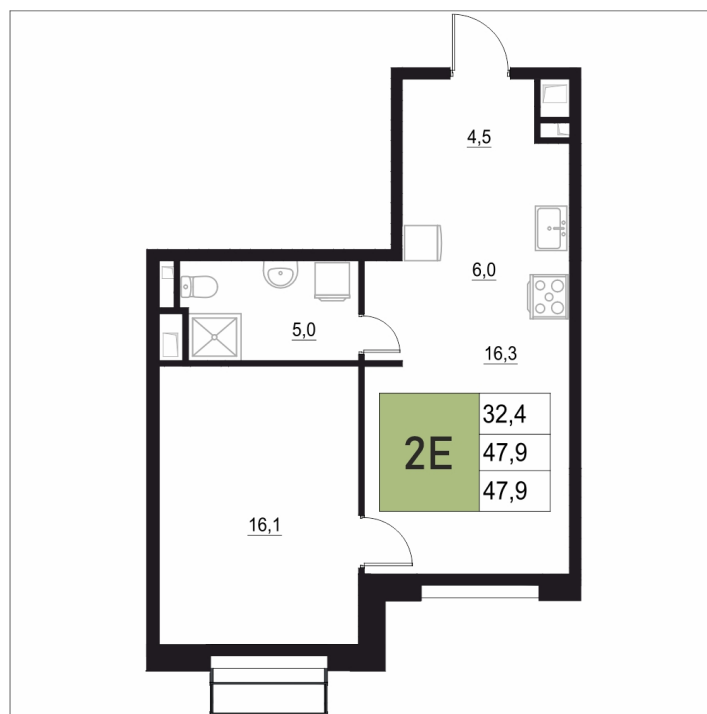

Номер: 406

2 КОМНАТНАЯ 47.9 М²

Отсканируйте QR-код
и смотрите на сайте
жквяземыпарк.рф

9 375 870 руб.

В ипотеку от 39 350 руб.

Корпус	2	Этаж	13
Секция	2	Сдача	3 кв. 2027

24.06.2026 05:20 (Мск)

Не является публичной офертой, цена может быть скорректирована.
Информация взята с сайта «жквяземыпарк.рф».

НА ГЕНПЛАНЕ

2

2 КОМНАТНАЯ 47.9 м²

24.06.2026 05:20 (Мск)

Не является публичной офертой, цена может быть скорректирована.
Информация взята с сайта «жквяземыпарк.рф».