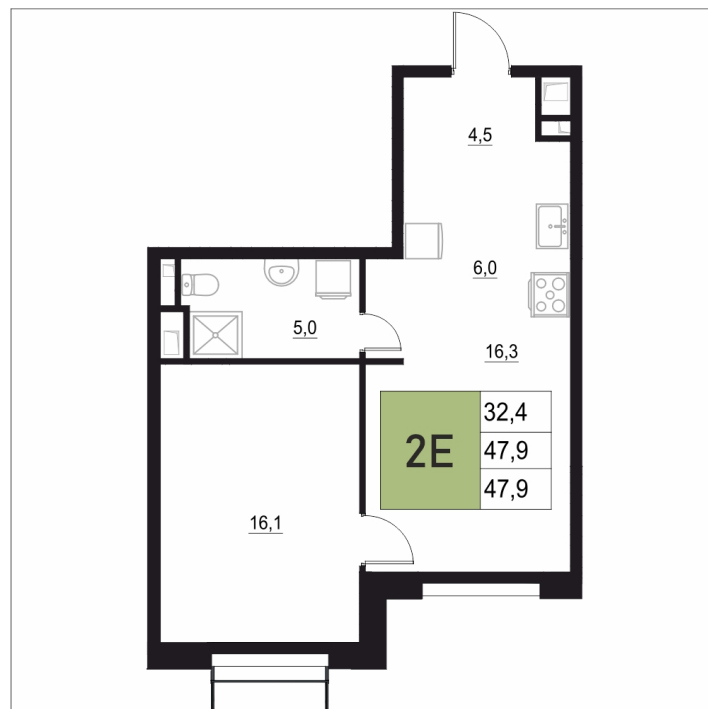

Номер: 406

2 КОМНАТНАЯ 47.9 М²

Отсканируйте QR-код
и смотрите на сайте
жквяземыпарк.рф

9 375 870 руб.

В ипотеку от 39 350 руб.

Корпус	2	Этаж	13
Секция	2	Сдача	3 кв. 2027

05.05.2026 13:55 (Мск)

Не является публичной офертой, цена может быть скорректирована. Информация взята с сайта «жквяземыпарк.рф»

НА ГЕНПЛАНЕ

2

2 КОМНАТНАЯ 47.9 м²

05.05.2026 13:55 (Мск)

Не является публичной офертой, цена может быть скорректирована. Информация взята с сайта «жквяземыпарк.рф»