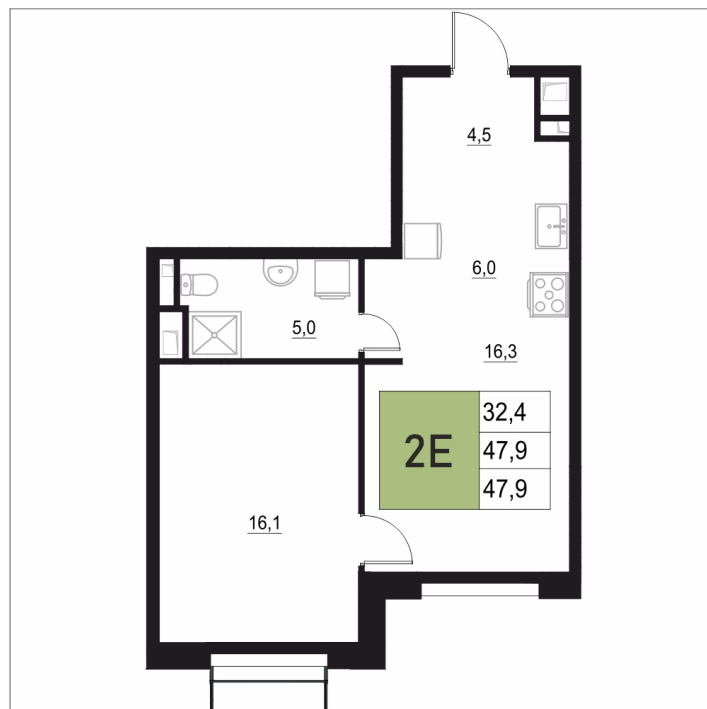

Номер: 364

2 КОМНАТНАЯ 47.9 М²

Отсканируйте QR-код
и смотрите на сайте
жквяземыпарк.рф

9 375 870 руб.

В ипотеку от 39 350 руб.

Корпус	2	Этаж	10
Секция	2	Сдача	3 кв. 2027

11.04.2026 05:17 (Мск)

Не является публичной офертой, цена может быть скорректирована. Информация взята с сайта «жквяземыпарк.рф»

НА ГЕНПЛАНЕ

2

2 КОМНАТНАЯ 47.9 м²

11.04.2026 05:17 (Мск)

Не является публичной офертой, цена может быть скорректирована. Информация взята с сайта «жквяземыпарк.рф»