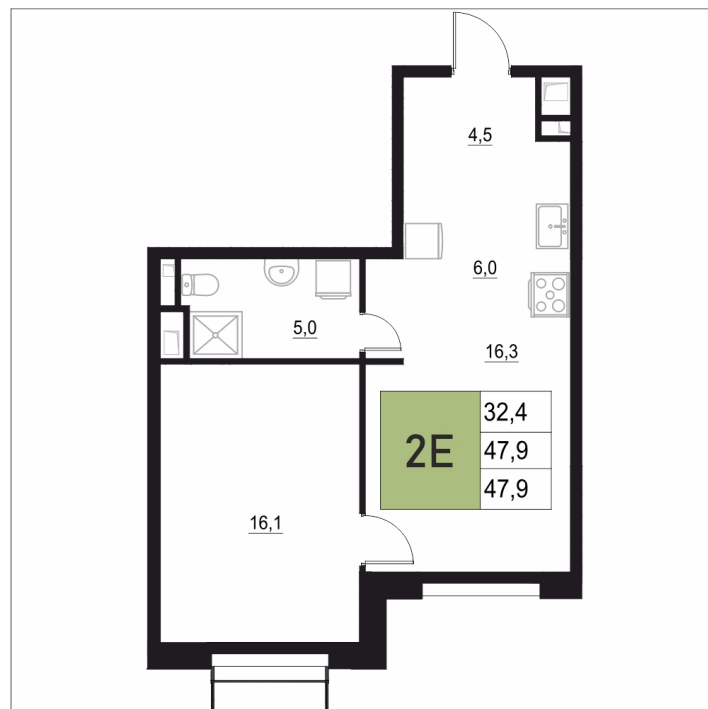

Номер: 364

2 КОМНАТНАЯ 47.9 М²

Отсканируйте QR-код
и смотрите на сайте
жквяземыпарк.рф

9 375 870 руб.

В ипотеку от 39 350 руб.

Корпус	2	Этаж	10
Секция	2	Сдача	3 кв. 2027

11.04.2026 05:06 (Мск)

Не является публичной офертой, цена может быть скорректирована. Информация взята с сайта «жквяземыпарк.рф»

НА ГЕНПЛАНЕ

2

2 КОМНАТНАЯ 47.9 м²

11.04.2026 05:06 (Мск)

Не является публичной офертой, цена может быть скорректирована. Информация взята с сайта «жквяземыпарк.рф»