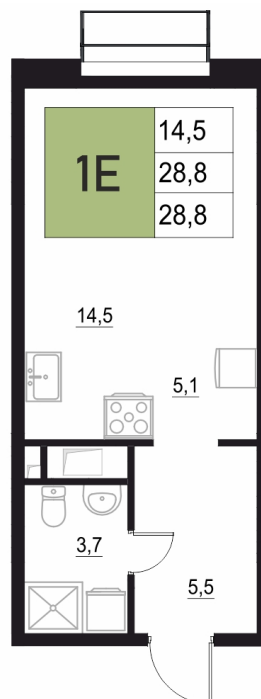

Номер: 330

1 КОМНАТНАЯ

28.8 м²

Отсканируйте QR-код
и смотрите на сайте
жквяземыпарк.рф

5 856 800 руб.

В ипотеку от 24 581 руб.

Корпус	2	Этаж	8
Секция	2	Сдача	3 кв. 2027

14.04.2026 11:30 (Мск)

Не является публичной офертой, цена может быть скорректирована. Информация взята с сайта «жквяземыпарк.рф»

НА ГЕНПЛАНЕ

2

1 КОМНАТНАЯ 28.8 м²

14.04.2026 11:30 (Мск)

Не является публичной офертой, цена может быть скорректирована. Информация взята с сайта «жквяземыпарк.рф»