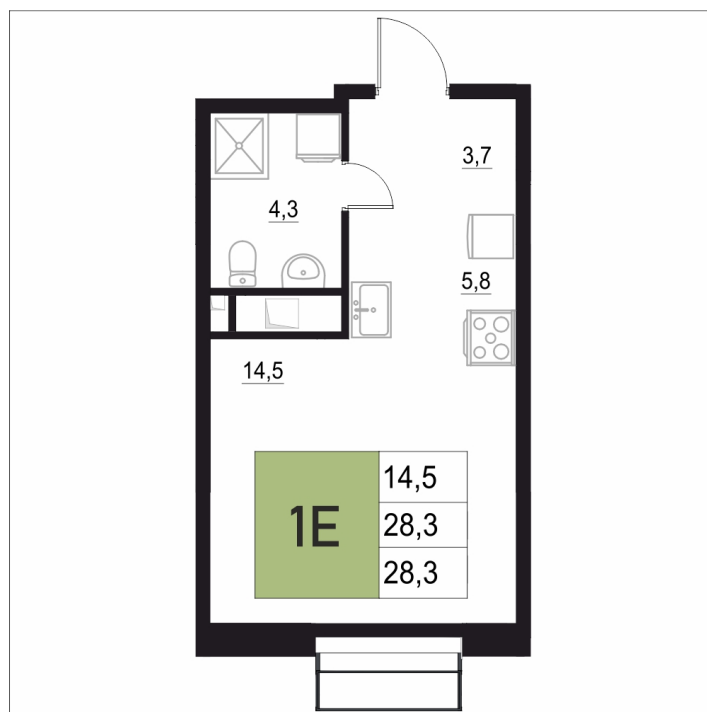

Номер: 310

1 КОМНАТНАЯ

28.3 м²

Отсканируйте QR-код
и смотрите на сайте
жквяземыпарк.рф

5 763 800 руб.

В ипотеку от 24 190 руб.

Корпус	2	Этаж	7
Секция	2	Сдача	3 кв. 2027

25.06.2026 00:20 (Мск)

Не является публичной офертой, цена может быть скорректирована.
Информация взята с сайта «жквяземыпарк.рф».

НА ГЕНПЛАНЕ

2

1 КОМНАТНАЯ 28.3 м²

25.06.2026 00:20 (Мск)

Не является публичной офертой, цена может быть скорректирована.
Информация взята с сайта «жквяземыпарк.рф».