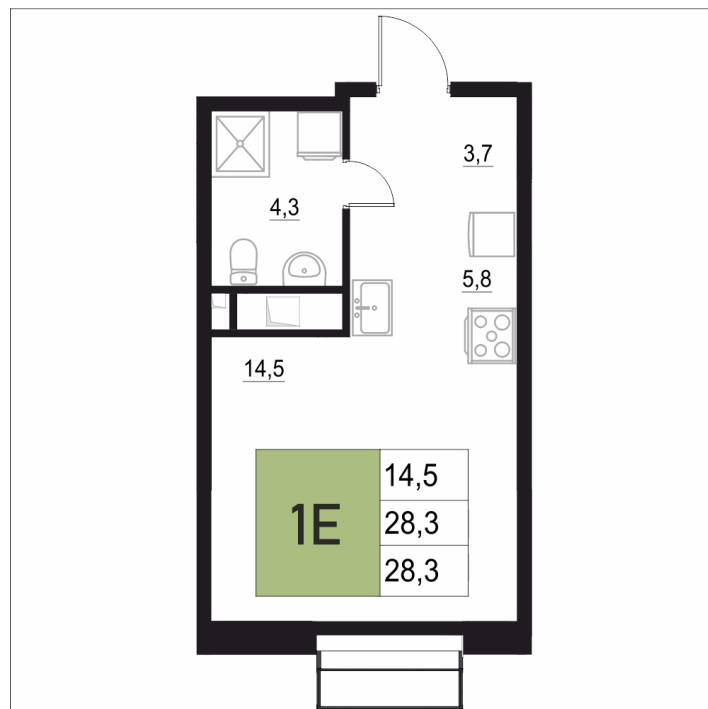

Номер: 310

1 КОМНАТНАЯ

28.3 м²

Отсканируйте QR-код
и смотрите на сайте
жквяземыпарк.рф

5 763 800 руб.

В ипотеку от 24 190 руб.

Корпус	2	Этаж	7
Секция	2	Сдача	3 кв. 2027

11.04.2026 01:36 (Мск)

Не является публичной офертой, цена может быть скорректирована. Информация взята с сайта «жквяземыпарк.рф»

НА ГЕНПЛАНЕ

2

1 КОМНАТНАЯ 28.3 м²

11.04.2026 01:36 (Мск)

Не является публичной офертой, цена может быть скорректирована. Информация взята с сайта «жквяземыпарк.рф»