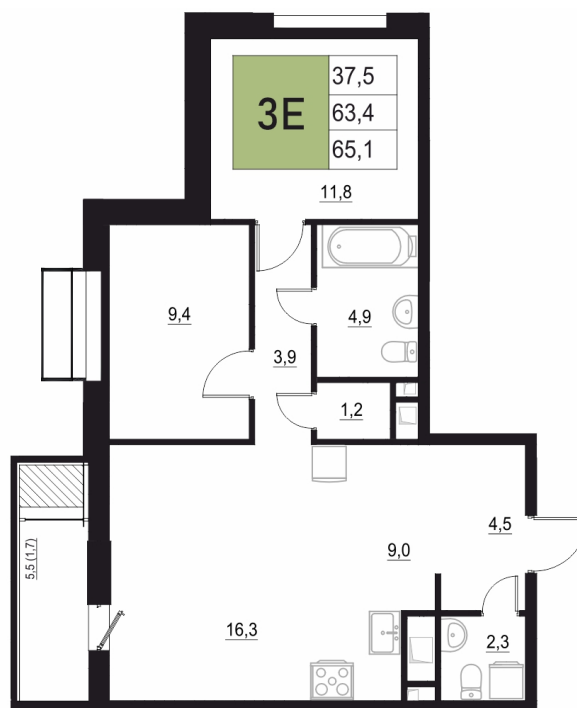

Номер: 130

# 3 КОМНАТНАЯ 65.1 М<sup>2</sup>

Отсканируйте QR-код  
и смотрите на сайте  
жквяземыпарк.рф

12 413 300 руб.

В ипотеку от 52 097 руб.

Корпус	2	Этаж	11
Секция	1	Сдача	3 кв. 2027

25.06.2026 07:42 (Мск)

Не является публичной офертой, цена может быть скорректирована.  
Информация взята с сайта «жквяземыпарк.рф».