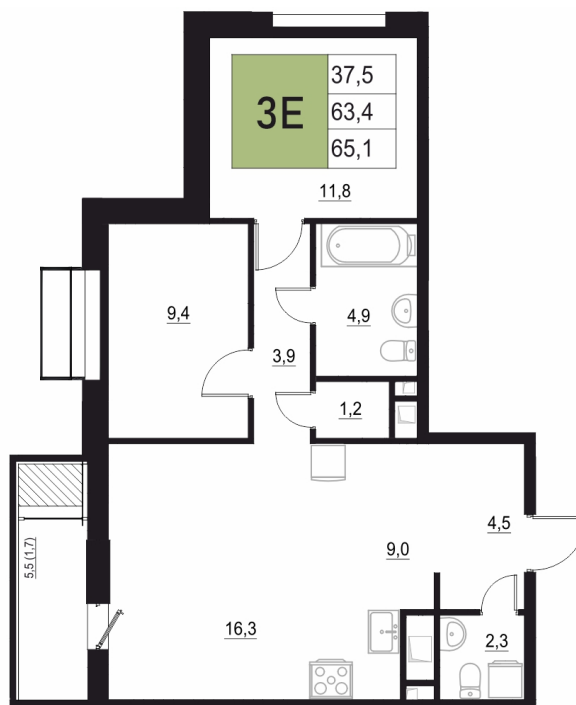

Номер: 130

## 12 063 300 руб.

Корпус	2	Этаж	9
Секция	1	Сдача	2 кв. 2028

15.03.2026 04:51 (Мск)

Не является публичной офертой, цена может быть скорректирована. Информация взята с сайта «жквяземыпарк.рф»