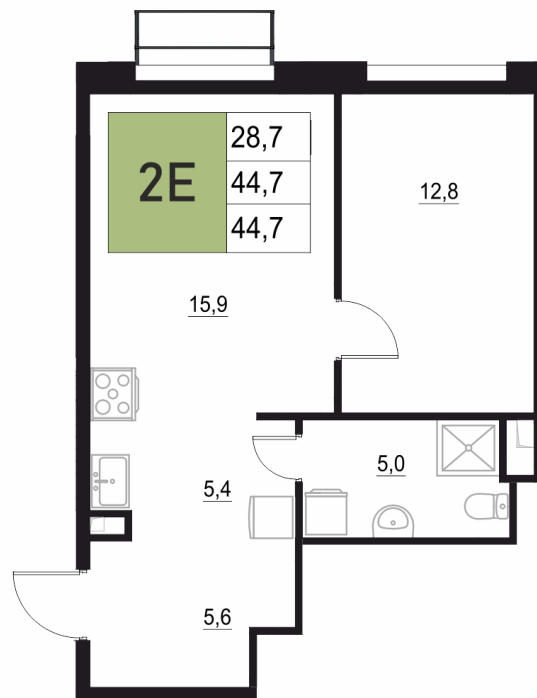

Номер: 412

2 КОМНАТНАЯ

44.7 м²

Отсканируйте QR-код
и смотрите на сайте
жквяземыпарк.рф

7 152 000 руб.

В ипотеку от 28 546 руб.

Корпус	1	Этаж	14
Секция	2	Сдача	3 кв. 2027

25.06.2026 07:06 (Мск)

Не является публичной офертой, цена может быть скорректирована.
Информация взята с сайта «жквяземыпарк.рф».

НА ГЕНПЛАНЕ

2 КОМНАТНАЯ 44.7 м²

1

25.06.2026 07:06 (Мск)

Не является публичной офертой, цена может быть скорректирована.
Информация взята с сайта «жквяземыпарк.рф».