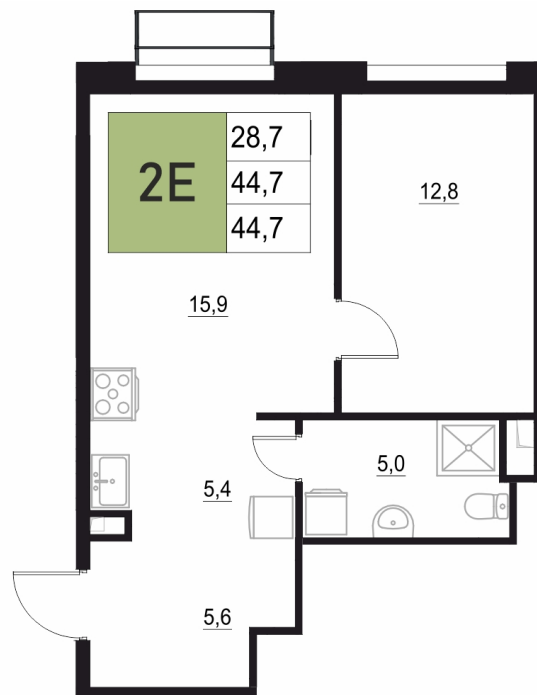

Номер: 412

# 2 КОМНАТНАЯ 44.7 М<sup>2</sup>

Отсканируйте QR-код  
и смотрите на сайте  
жквяземыпарк.рф

8 782 910 руб.

В ипотеку от 36 861 руб.

Корпус	1	Этаж	14
Секция	2	Сдача	3 кв. 2027

02.05.2026 01:45 (Мск)

Не является публичной офертой, цена может быть скорректирована. Информация взята с сайта «жквяземыпарк.рф»