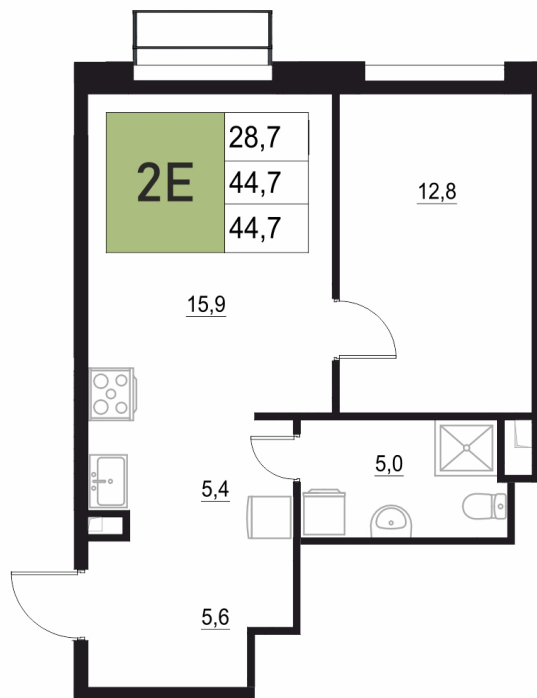

Номер: 104

# 2 КОМНАТНАЯ 44.7 м<sup>2</sup>

Отсканируйте QR-код  
и смотрите на сайте  
жквяземыпарк.рф

7 152 000 руб.

В ипотеку от 28 546 руб.

Корпус	1	Этаж	9
Секция	1	Сдача	3 кв. 2027

24.06.2026 23:15 (Мск)

Не является публичной офертой, цена может быть скорректирована.  
Информация взята с сайта «жквяземыпарк.рф».

# НА ЭТАЖЕ 9

2 КОМНАТНАЯ 44.7 м<sup>2</sup>

24.06.2026 23:15 (Мск)

Не является публичной офертой, цена может быть скорректирована.  
Информация взята с сайта «жквземыпарк.рф».