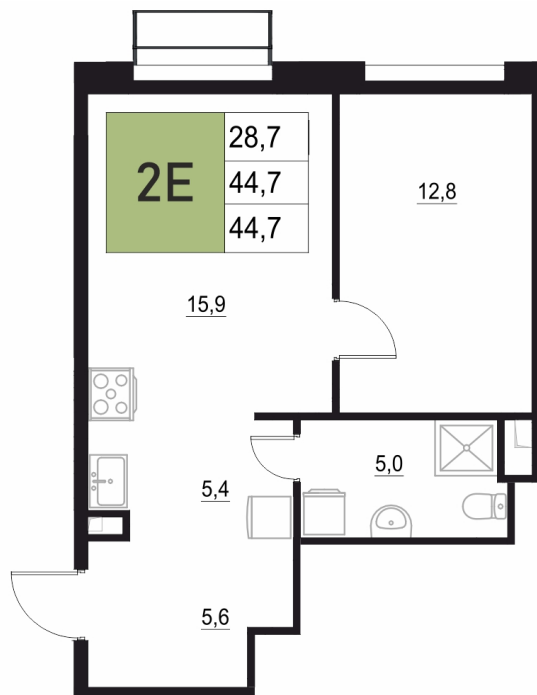

Номер: 104

2 КОМНАТНАЯ 44.7 м²

Отсканируйте QR-код
и смотрите на сайте
жквяземыпарк.рф

8 782 910 руб.

В ипотеку от 36 861 руб.

| | | | |
|--------|---|-------|------------|
| Корпус | 1 | Этаж | 9 |
| Секция | 1 | Сдача | 3 кв. 2027 |

11.04.2026 04:43 (Мск)

Не является публичной офертой, цена может быть скорректирована. Информация взята с сайта «жквяземыпарк.рф»

НА ЭТАЖЕ 9

2 КОМНАТНАЯ 44.7 м²

11.04.2026 04:43 (Мск)

Не является публичной офертой, цена может быть скорректирована. Информация взята с сайта «жквремяпарк.рф»

НА ГЕНПЛАНЕ

2 КОМНАТНАЯ 44.7 м²

1

11.04.2026 04:43 (Мск)

Не является публичной офертой, цена может быть скорректирована. Информация взята с сайта «жквяземыпарк.рф»