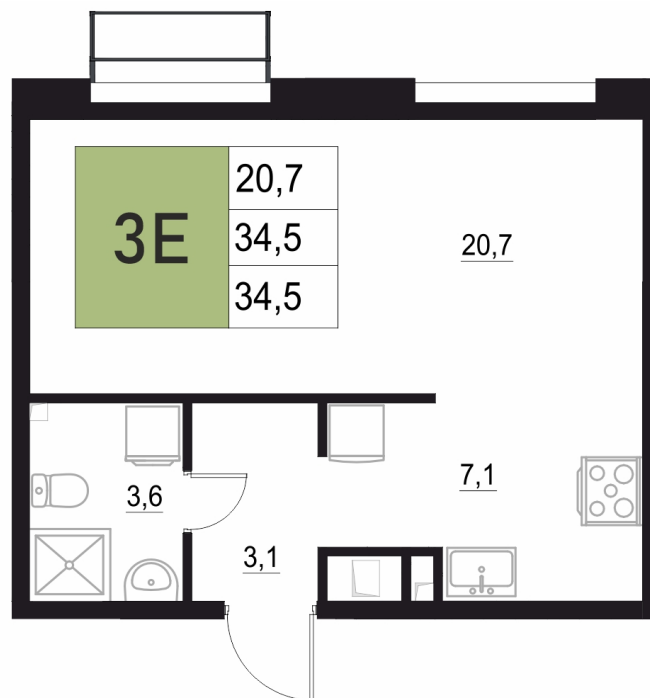

Номер: 177

1 КОМНАТНАЯ

34.5 м²

Отсканируйте QR-код
и смотрите на сайте
жквяземыпарк.рф

6 917 000 руб.

В ипотеку от 29 030 руб.

Корпус	2	Этаж	14
Секция	1	Сдача	3 кв. 2027

25.06.2026 15:08 (Мск)

Не является публичной офертой, цена может быть скорректирована.
Информация взята с сайта «жквяземыпарк.рф».

НА ГЕНПЛАНЕ

2

1 КОМНАТНАЯ 34.5 м²

25.06.2026 15:08 (Мск)

Не является публичной офертой, цена может быть скорректирована.
Информация взята с сайта «жквяземыпарк.рф».