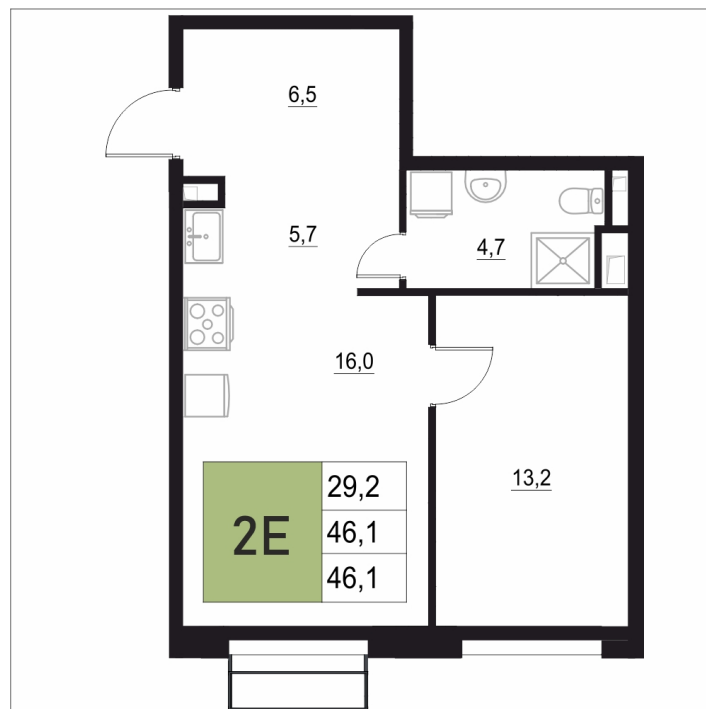

Номер: 435

2 КОМНАТНАЯ

46.1 м²

Отсканируйте QR-код
и смотрите на сайте
жквяземыпарк.рф

9 102 260 руб.

В ипотеку от 38 201 руб.

Корпус	1	Этаж	16
Секция	2	Сдача	3 кв. 2027

29.04.2026 22:38 (Мск)

Не является публичной офертой, цена может быть скорректирована. Информация взята с сайта «жквяземыпарк.рф»

НА ГЕНПЛАНЕ 1

2 КОМНАТНАЯ 46.1 м²

29.04.2026 22:38 (Мск)

Не является публичной офертой, цена может быть скорректирована. Информация взята с сайта «жквяземыпарк.рф»