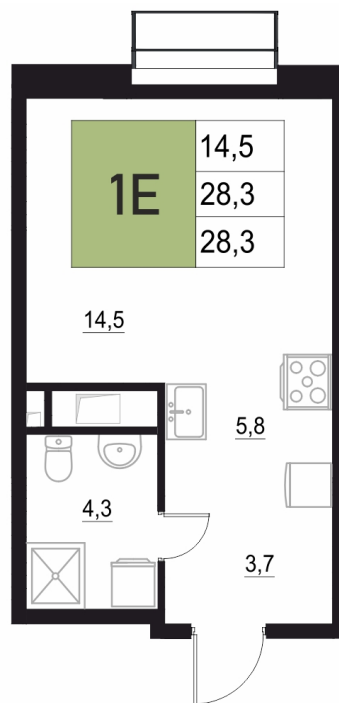

Номер: 103

1 КОМНАТНАЯ

28.3 м²

Отсканируйте QR-код
и смотрите на сайте
жквяземыпарк.рф

5 763 800 руб.

В ипотеку от 24 190 руб.

Корпус	2	Этаж	9
Секция	1	Сдача	3 кв. 2027

25.06.2026 13:16 (Мск)

Не является публичной офертой, цена может быть скорректирована.
Информация взята с сайта «жквяземыпарк.рф».

НА ГЕНПЛАНЕ

2

1 КОМНАТНАЯ 28.3 м²

25.06.2026 13:16 (Мск)

Не является публичной офертой, цена может быть скорректирована.
Информация взята с сайта «жквяземыпарк.рф».