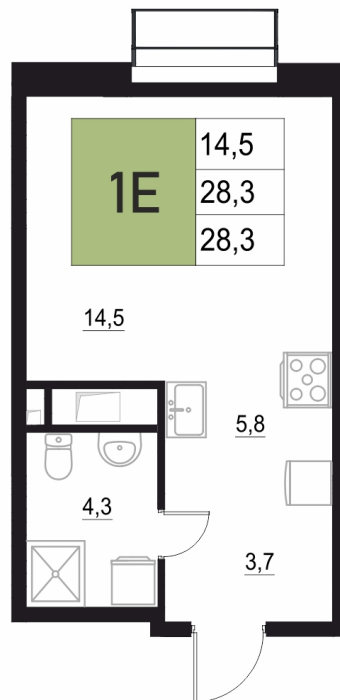

Номер: 103

## 28.3 м<sup>2</sup>

Отсканируйте QR-код  
и смотрите на сайте  
жквяземыпарк.рф

5 763 800 руб.

В ипотеку от 24 190 руб.

Корпус	2	Этаж	9
Секция	1	Сдача	3 кв. 2027

17.04.2026 12:39 (Мск)

Не является публичной офертой, цена может быть скорректирована. Информация взята с сайта «жквяземыпарк.рф»