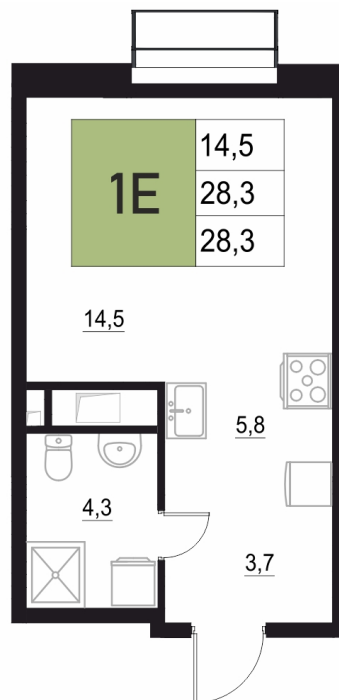

Номер: 383

1 КОМНАТНАЯ

28.3 м²

Отсканируйте QR-код
и смотрите на сайте
жквяземыпарк.рф

5 413 800 руб.

Корпус	1	Этаж	12
Секция	2	Сдача	1 кв. 2028

25.02.2026 03:41 (Мск)

Не является публичной офертой, цена может быть скорректирована. Информация взята с сайта «жквяземыпарк.рф»

НА ЭТАЖЕ 12

1 КОМНАТНАЯ 28.3 м²

25.02.2026 03:41 (Мск)

Не является публичной офертой, цена может быть скорректирована. Информация взята с сайта «жквяземыпарк.рф»

НА ГЕНПЛАНЕ

1 КОМНАТНАЯ 28.3 м²

1

25.02.2026 03:41 (Мск)