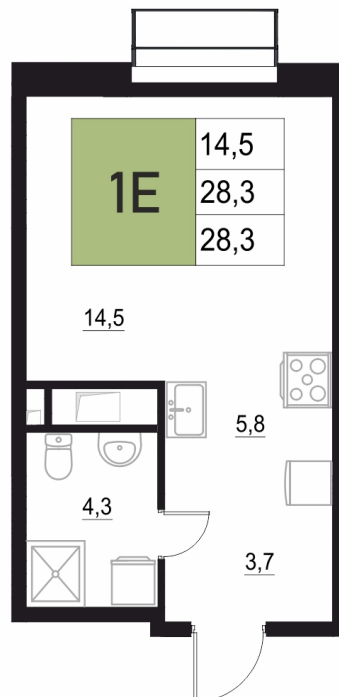

Номер: 383

1 КОМНАТНАЯ

28.3 м²

Отсканируйте QR-код
и смотрите на сайте
жквяземыпарк.рф

5 763 800 руб.

В ипотеку от 24 190 руб.

Корпус	1	Этаж	12
Секция	2	Сдача	3 кв. 2027

05.05.2026 15:03 (Мск)

Не является публичной офертой, цена может быть скорректирована. Информация взята с сайта «жквяземыпарк.рф»

НА ГЕНПЛАНЕ

1 КОМНАТНАЯ 28.3 м²

1

05.05.2026 15:03 (Мск)

Не является публичной офертой, цена может быть скорректирована. Информация взята с сайта «жквяземыпарк.рф»