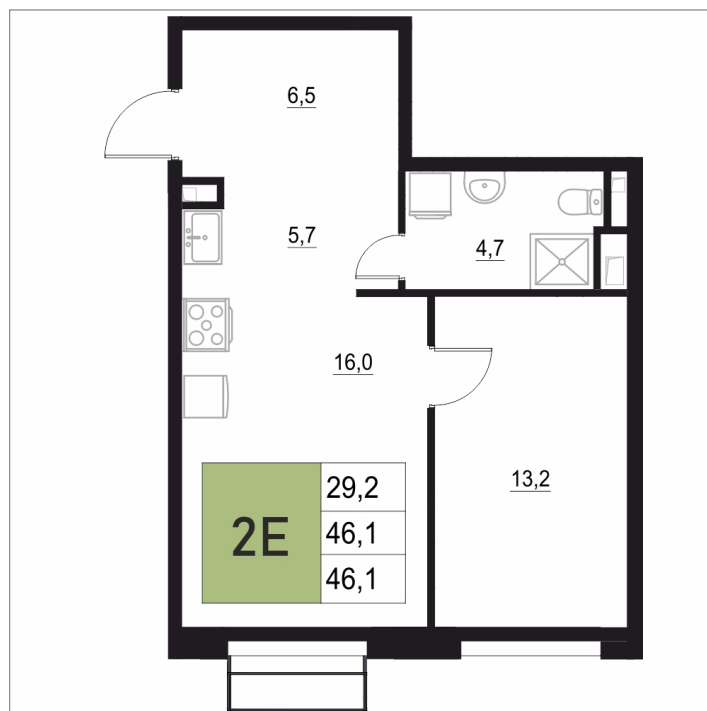

Номер: 225

2 КОМНАТНАЯ

46.1 м²

Отсканируйте QR-код
и смотрите на сайте
жквяземыпарк.рф

8 752 260 руб.

Корпус	2	Этаж	15
Секция	1	Сдача	2 кв. 2028

15.03.2026 05:01 (Мск)

Не является публичной офертой, цена может быть скорректирована. Информация взята с сайта «жквяземыпарк.рф»

НА ГЕНПЛАНЕ

2

2 КОМНАТНАЯ 46.1 м²

15.03.2026 05:01 (Мск)

Не является публичной офертой, цена может быть скорректирована. Информация взята с сайта «жквяземыпарк.рф»