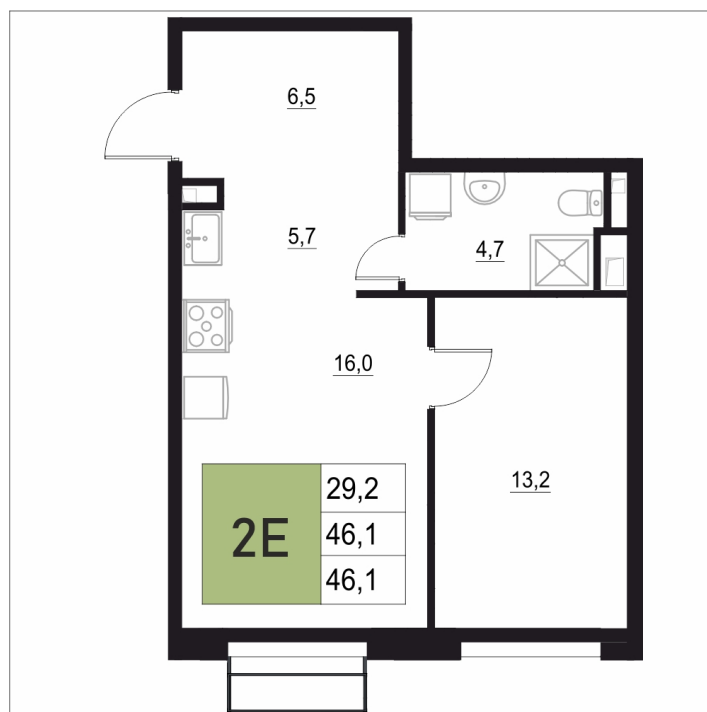

Номер: 225

2 КОМНАТНАЯ 46.1 м²

Отсканируйте QR-код
и смотрите на сайте
жквяземыпарк.рф

9 102 260 руб.

В ипотеку от 38 201 руб.

Корпус	2	Этаж	18
Секция	1	Сдача	3 кв. 2027

26.05.2026 13:26 (Мск)

Не является публичной офертой, цена может быть скорректирована.
Информация взята с сайта «жквяземыпарк.рф».

НА ГЕНПЛАНЕ

2

2 КОМНАТНАЯ 46.1 м²

26.05.2026 13:26 (Мск)

Не является публичной офертой, цена может быть скорректирована.
Информация взята с сайта «жквяземыпарк.рф».