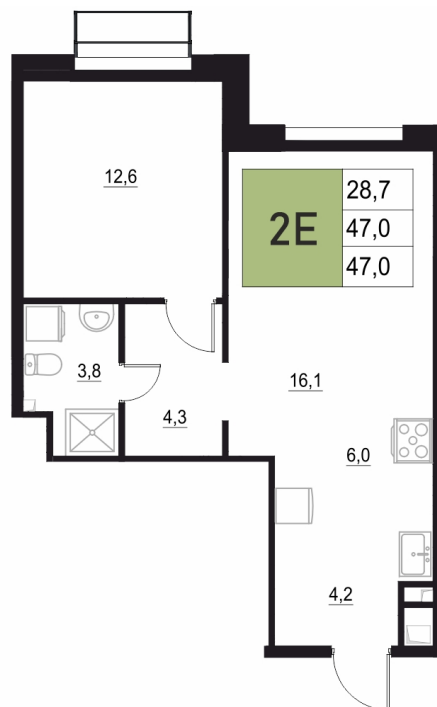

Номер: 147

2 КОМНАТНАЯ 47 М²

Отсканируйте QR-код
и смотрите на сайте
жквяземыпарк.рф

9 209 100 руб.

В ипотеку от 38 650 руб.

Корпус	1	Этаж	12
Секция	1	Сдача	3 кв. 2027

05.05.2026 15:06 (Мск)

Не является публичной офертой, цена может быть скорректирована. Информация взята с сайта «жквяземыпарк.рф»

НА ЭТАЖЕ 12

2 КОМНАТНАЯ 47 м²

05.05.2026 15:06 (Мск)

Не является публичной офертой, цена может быть скорректирована. Информация взята с сайта «жквземыпарк.рф»

НА ГЕНПЛАНЕ

2 КОМНАТНАЯ 47 м²

1

05.05.2026 15:06 (Мск)