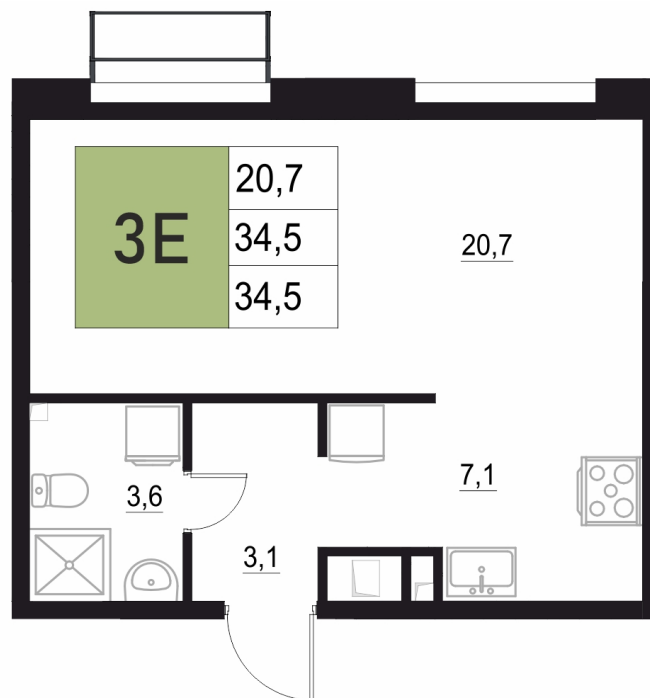

Номер: 37

1 КОМНАТНАЯ

34.5 м²

Отсканируйте QR-код
и смотрите на сайте
жквяземыпарк.рф

6 899 750 руб.

В ипотеку от 28 958 руб.

Корпус	2	Этаж	4
Секция	1	Сдача	3 кв. 2027

27.06.2026 20:17 (Мск)

Не является публичной офертой, цена может быть скорректирована.
Информация взята с сайта «жквяземыпарк.рф».

НА ГЕНПЛАНЕ

2

1 КОМНАТНАЯ 34.5 м²

27.06.2026 20:17 (Мск)

Не является публичной офертой, цена может быть скорректирована.
Информация взята с сайта «жквяземыпарк.рф».