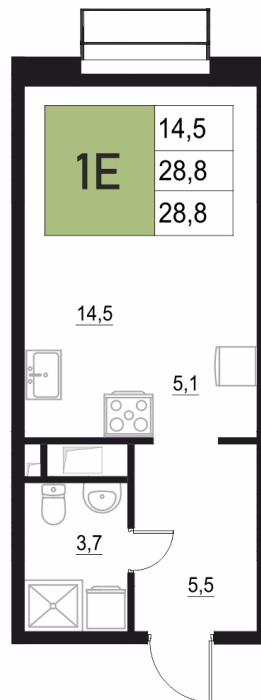

Номер: 414

1 КОМНАТНАЯ

28.8 м²

Отсканируйте QR-код
и смотрите на сайте
жквяземыпарк.рф

5 856 800 руб.

В ипотеку от 24 581 руб.

Корпус	2	Этаж	14
Секция	2	Сдача	3 кв. 2027

11.04.2026 01:35 (Мск)

Не является публичной офертой, цена может быть скорректирована. Информация взята с сайта «жквяземыпарк.рф»

НА ГЕНПЛАНЕ

2

1 КОМНАТНАЯ 28.8 м²

11.04.2026 01:35 (Мск)

Не является публичной офертой, цена может быть скорректирована. Информация взята с сайта «жквяземыпарк.рф»