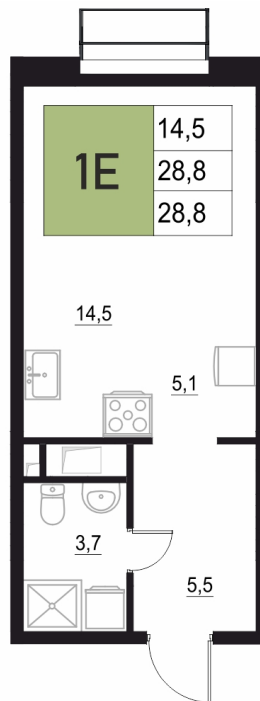

Номер: 414

1 КОМНАТНАЯ

28.8 м²

Отсканируйте QR-код
и смотрите на сайте
жквзаемыпарк.рф

5 856 800 руб.

В ипотеку от 24 581 руб.

Корпус	2	Этаж	14
Секция	2	Сдача	3 кв. 2027

27.06.2026 09:23 (Мск)

Не является публичной офертой, цена может быть скорректирована.
Информация взята с сайта «жквзаемыпарк.рф».

НА ГЕНПЛАНЕ

2

1 КОМНАТНАЯ 28.8 м²

27.06.2026 09:23 (Мск)

Не является публичной офертой, цена может быть скорректирована.
Информация взята с сайта «жквяземыпарк.рф».