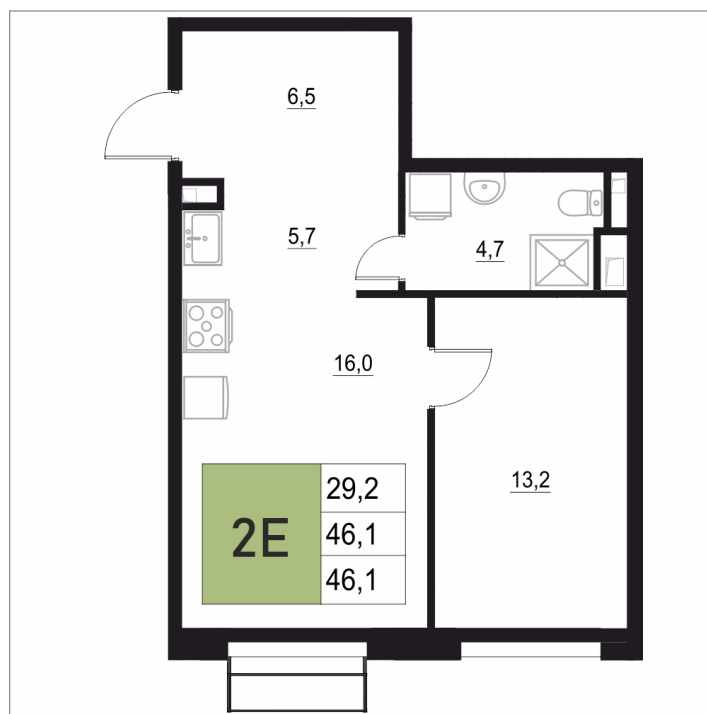

Номер: 197

2 КОМНАТНАЯ

46.1 м²

Отсканируйте QR-код
и смотрите на сайте
жквяземыпарк.рф

7 376 000 руб.

В ипотеку от 29 441 руб.

Корпус	1	Этаж	16
Секция	1	Сдача	3 кв. 2027

24.06.2026 01:14 (Мск)

Не является публичной офертой, цена может быть скорректирована.
Информация взята с сайта «жквяземыпарк.рф».

НА ЭТАЖЕ 16

2 КОМНАТНАЯ 46.1 м²

24.06.2026 01:14 (Мск)

Не является публичной офертой, цена может быть скорректирована.
Информация взята с сайта «жквземыпарк.рф».

НА ГЕНПЛАНЕ

2 КОМНАТНАЯ 46.1 м²

1

24.06.2026 01:14 (Мск)

Не является публичной офертой, цена может быть скорректирована.
Информация взята с сайта «жквяземыпарк.рф».