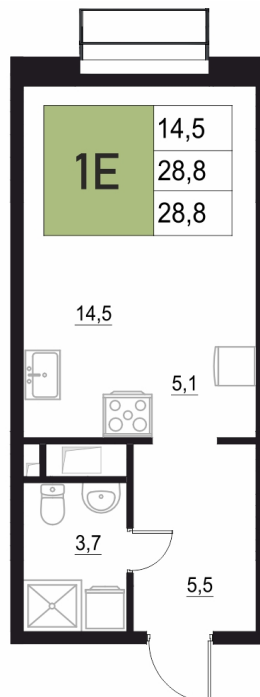

Номер: 358

1 КОМНАТНАЯ

28.8 м²

Отсканируйте QR-код
и смотрите на сайте
жквяземыпарк.рф

5 856 800 руб.

В ипотеку от 24 581 руб.

Корпус	2	Этаж	10
Секция	2	Сдача	3 кв. 2027

05.05.2026 13:55 (Мск)

Не является публичной офертой, цена может быть скорректирована. Информация взята с сайта «жквяземыпарк.рф»

НА ГЕНПЛАНЕ

2

1 КОМНАТНАЯ 28.8 м²

05.05.2026 13:55 (Мск)

Не является публичной офертой, цена может быть скорректирована. Информация взята с сайта «жквяземыпарк.рф»