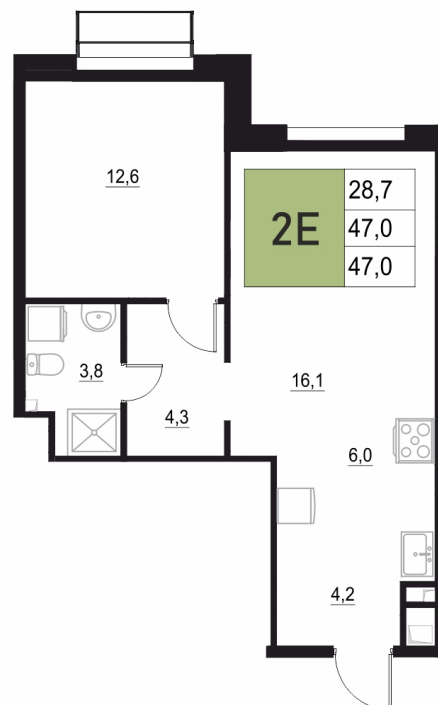

Номер: 119

# 2 КОМНАТНАЯ 47 м<sup>2</sup>

Отсканируйте QR-код  
и смотрите на сайте  
жквяземыпарк.рф

9 209 100 руб.

В ипотеку от 38 650 руб.

Корпус	2	Этаж	10
Секция	1	Сдача	3 кв. 2027

15.04.2026 00:09 (Мск)

Не является публичной офертой, цена может быть скорректирована. Информация взята с сайта «жквяземыпарк.рф»